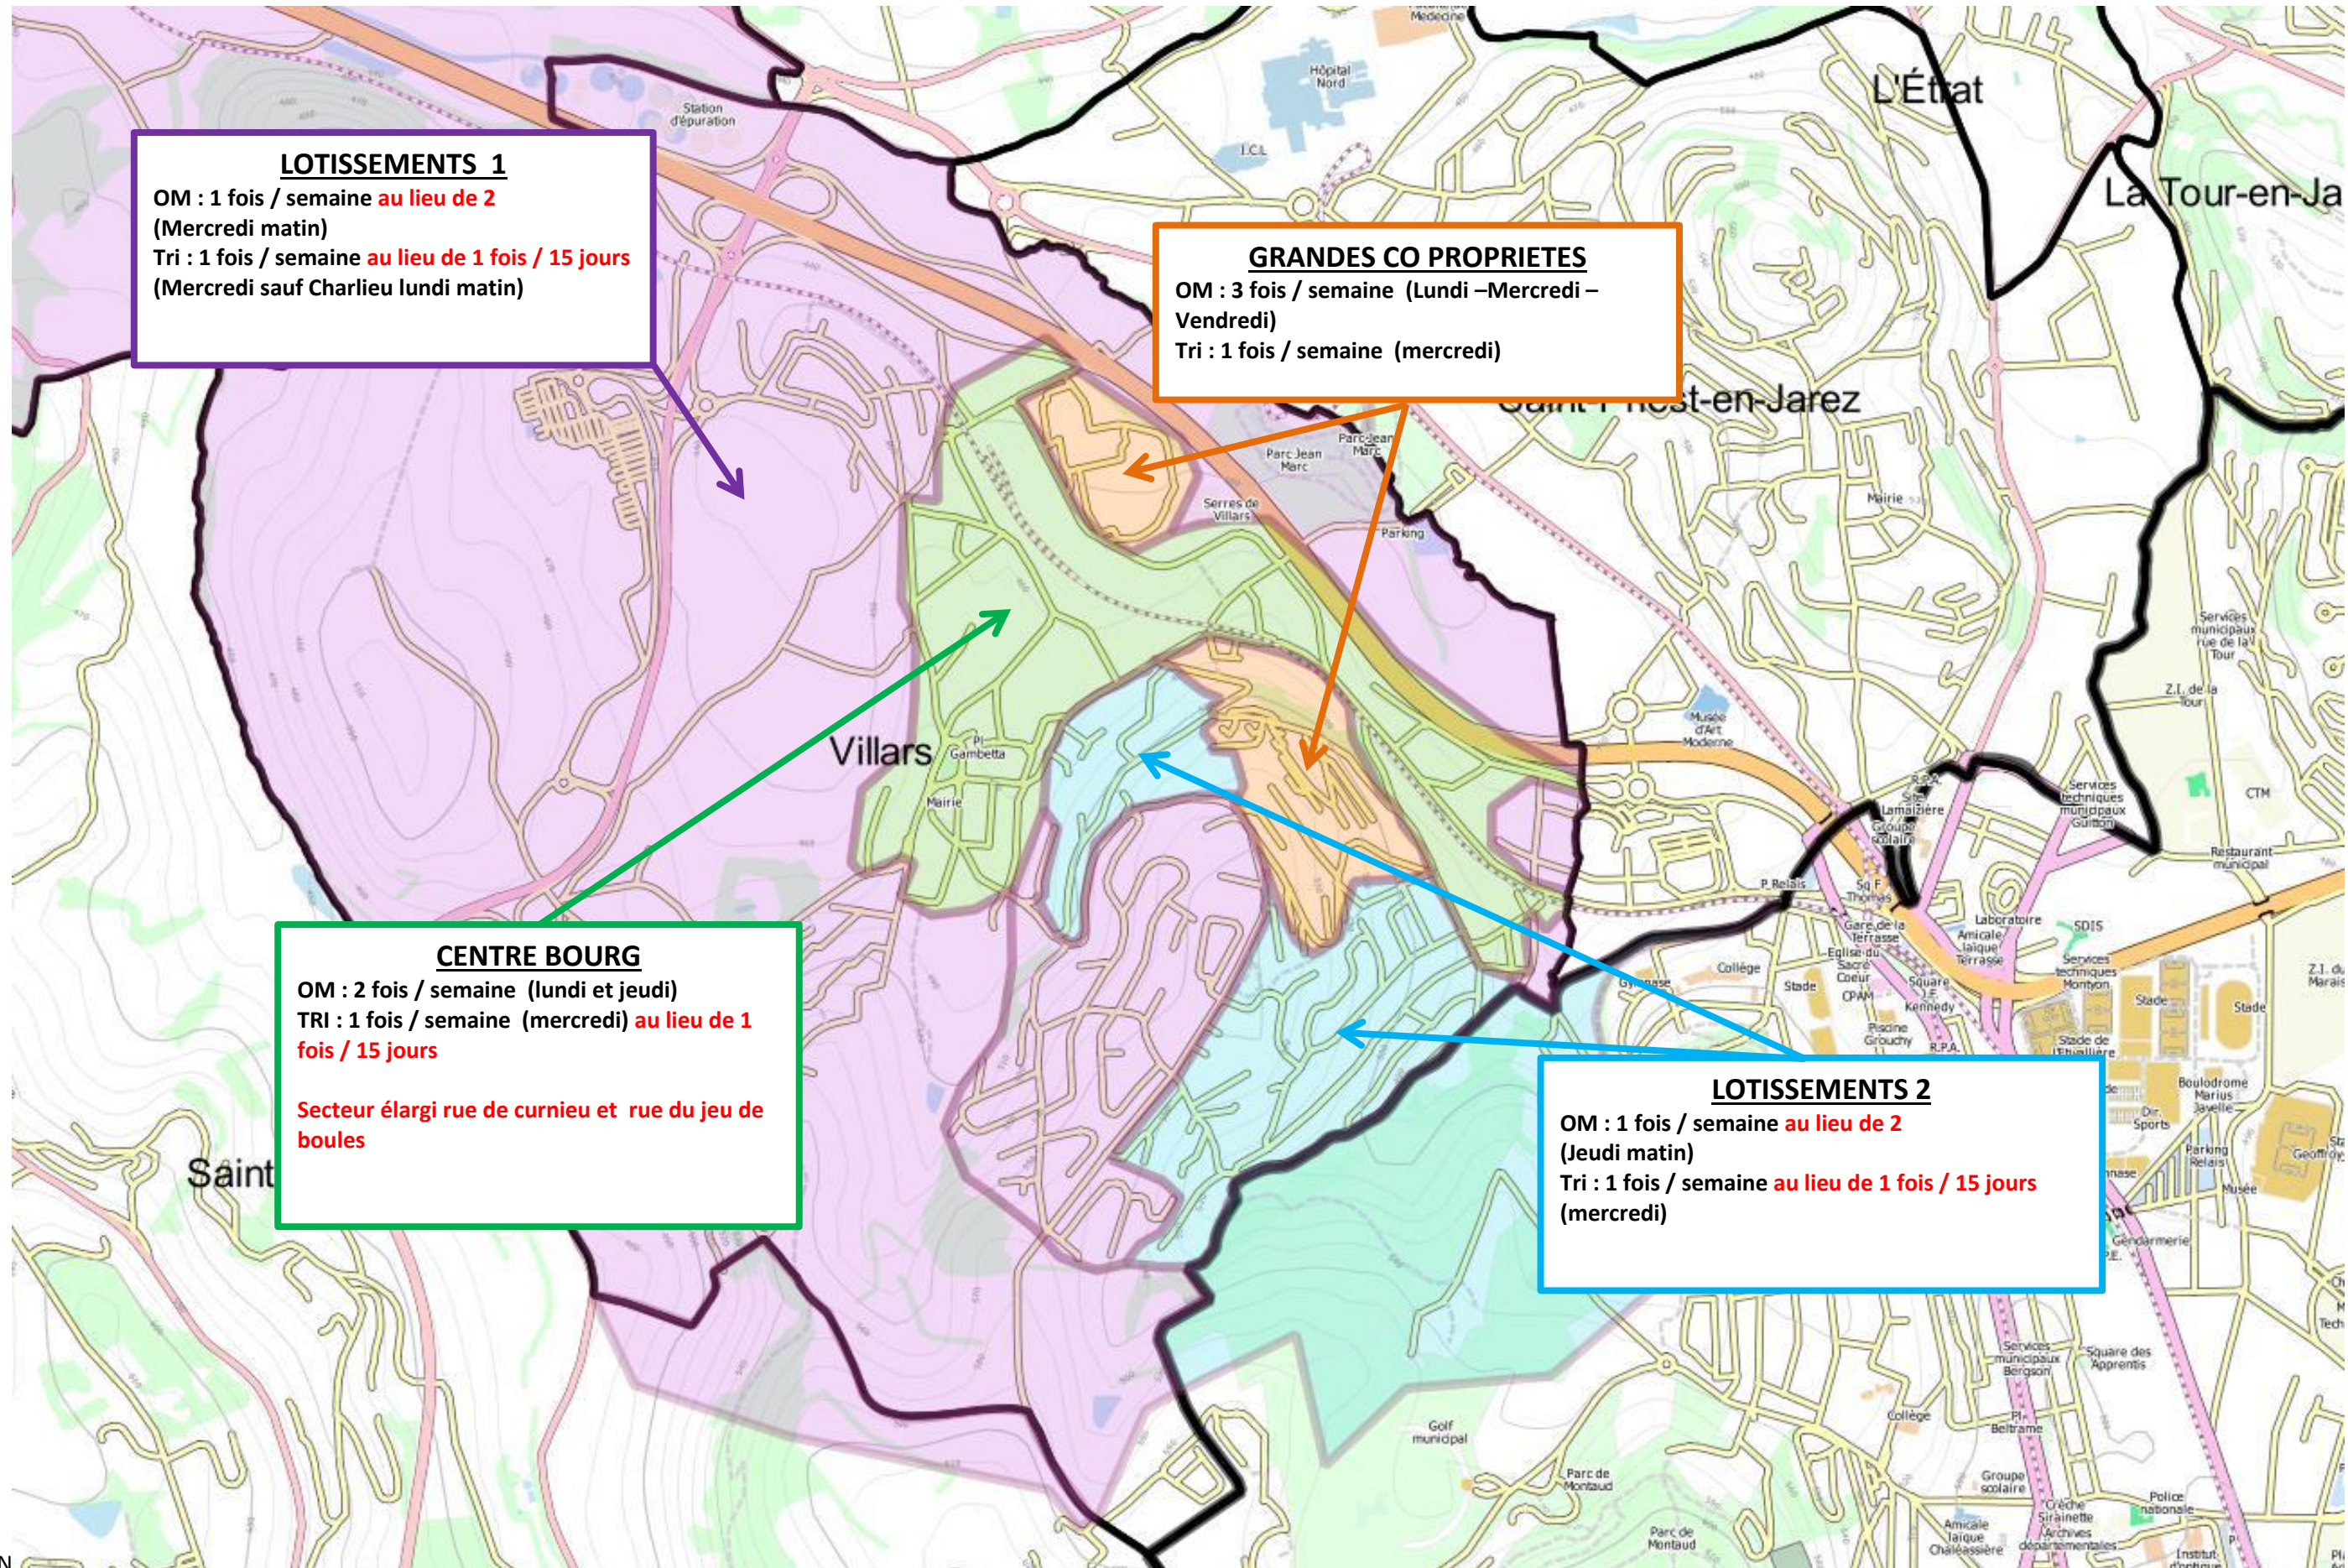

Nouveau marché de collecte déchets SEM à partir du 3 Juin 2019

Nouveau marché de collecte déchets SEM à partir du 3 Juin 2019

Zoom secteur Centre bourg

GRANDES CO PROPRIETES

OM : 3 fois / semaine
(Lundi –Mercredi – Vendredi)
Tri : 1 fois / semaine (mercredi)

CENTRE BOURG

OM : 2 fois / semaine
(lundi et jeudi)
TRI : 1 fois / semaine (mercredi) au lieu de 1 fois / 15 jours
Secteur élargi rue de curnieu et rue du jeu de boules

LOTISSEMENTS 1

OM : 1 fois / semaine au lieu de 2
(Mercredi matin)
Tri : 1 fois / semaine au lieu de 1 fois / 15 jours
(Mercredi sauf Charlieu lundi matin)

LOTISSEMENTS 2

OM : 1 fois / semaine au lieu de 2
(Jeudi matin)
Tri : 1 fois / semaine au lieu de 1 fois / 15 jours
(mercredi)