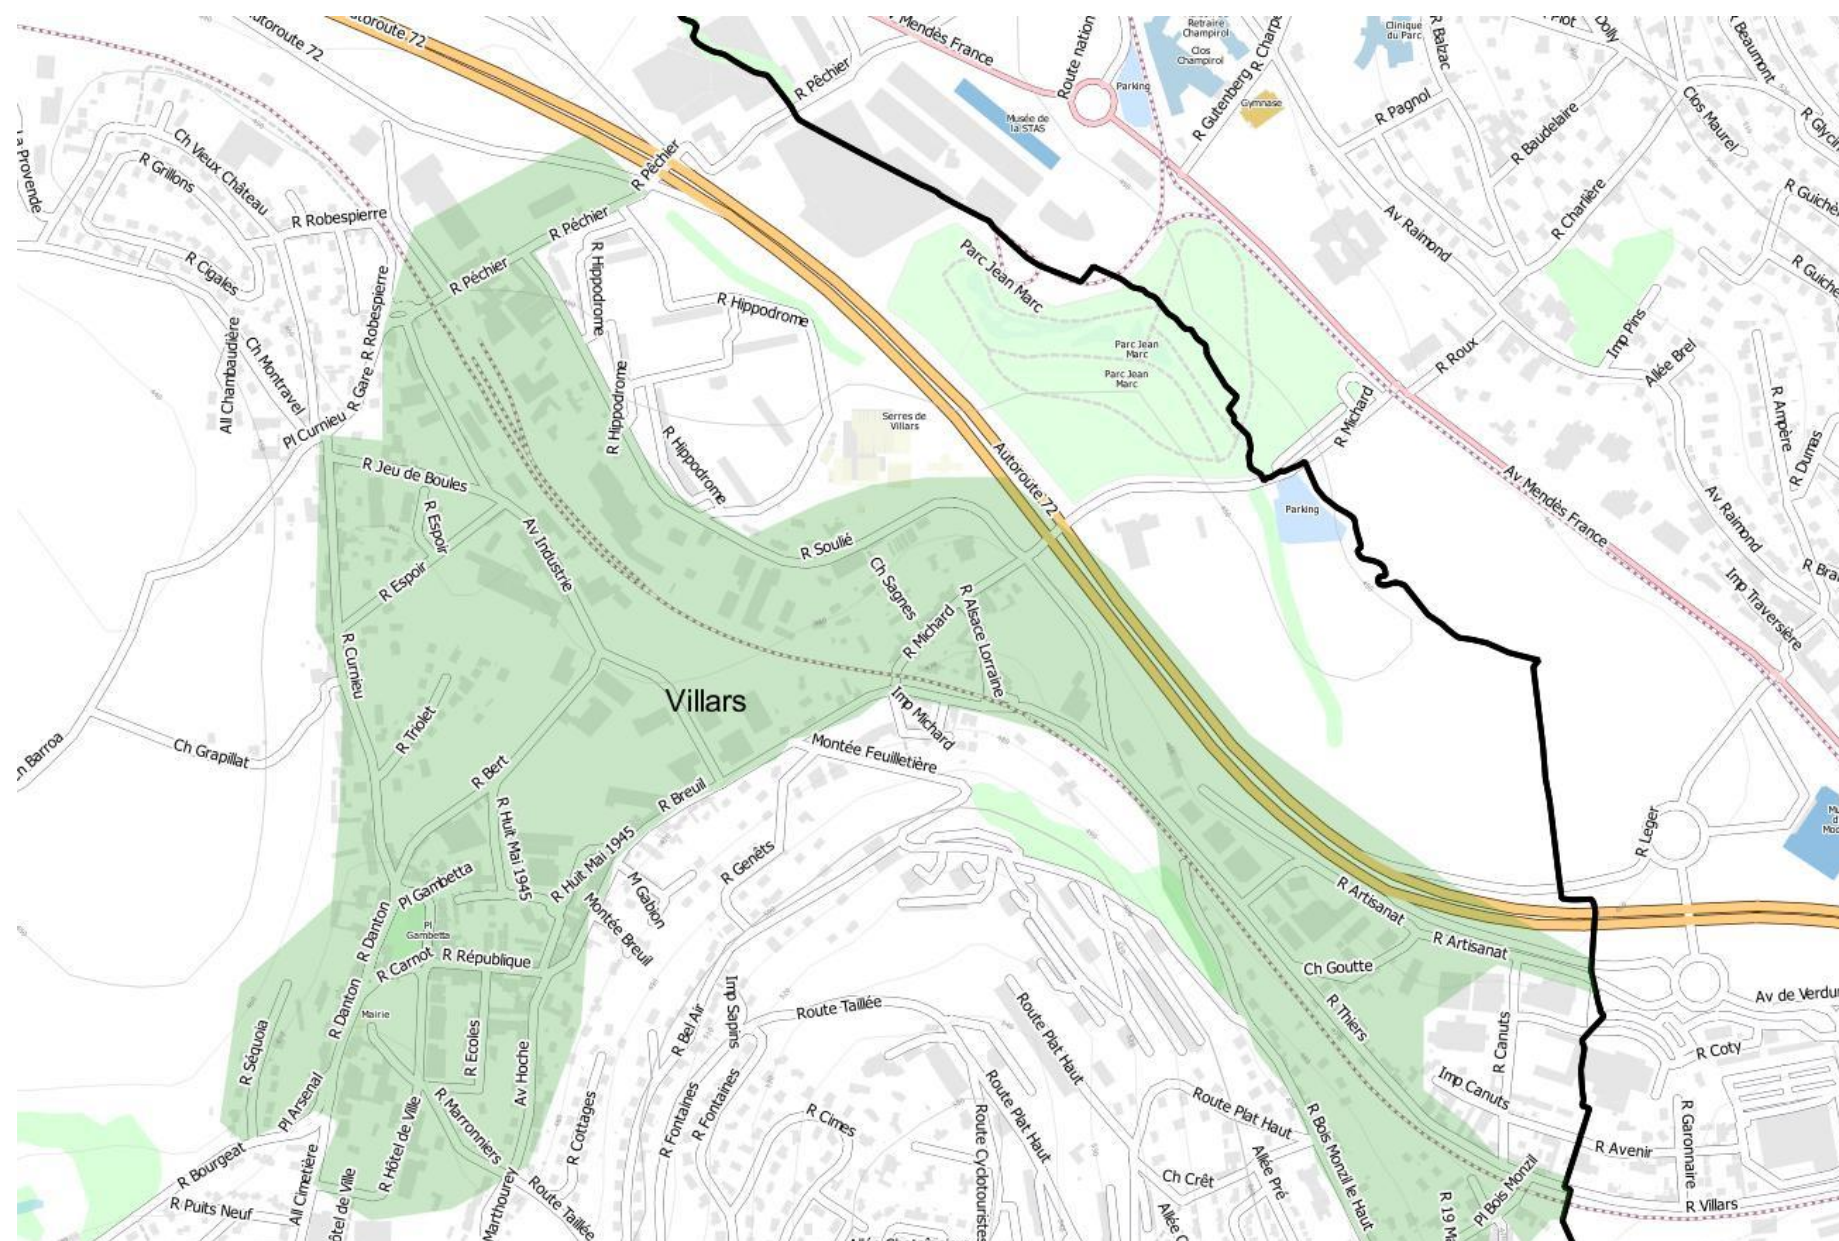

Nouveau marché de collecte déchets SEM à partir du 3 Juin 2019

Nouveau marché de collecte déchets SEM à partir du 3 Juin 2019

Zoom secteur Centre bourg

GRANDES CO PROPRIETES

OM : 3 fois / semaine
(Lundi –Mercredi – Vendredi)
Tri : 1 fois / semaine (mercredi)

CENTRE BOURG

OM : 2 fois / semaine
(lundi et jeudi)
TRI : 1 fois / semaine (mercredi) au lieu de 1 fois / 15 jours
Secteur élargi rue de curnieu et rue du jeu de boules

LOTISSEMENTS 1

OM : 1 fois / semaine au lieu de 2
(Mercredi matin)
Tri : 1 fois / semaine au lieu de 1 fois / 15 jours
(Mercredi sauf Charlieu lundi matin)

LOTISSEMENTS 2

OM : 1 fois / semaine au lieu de 2
(Jeudi matin)
Tri : 1 fois / semaine au lieu de 1 fois / 15 jours
(mercredi)